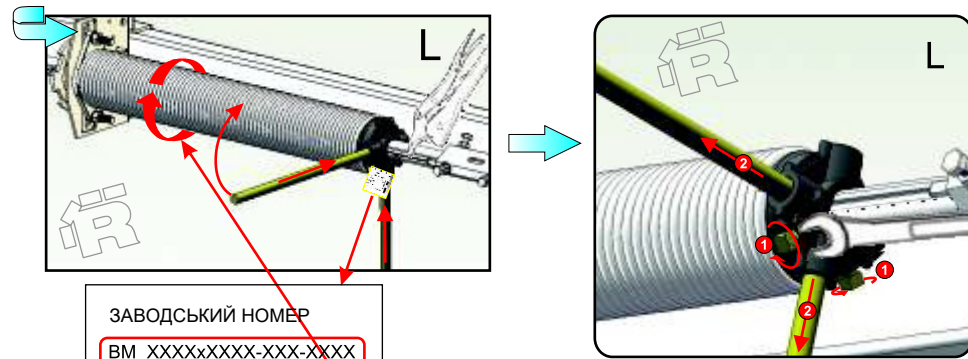

RP  
LHR-RM

# ІНСТРУКЦІЯ З МОНТАЖУ

секційних воріт RYTERNA

RDOC-MI-PAV-RP-LHR-RM-01

ЗАВОДСЬКИЙ НОМЕР

BM XXXXxxxx-XXX-XXXX

Оберти пружини XX

L - ліва деталь , R - права деталь