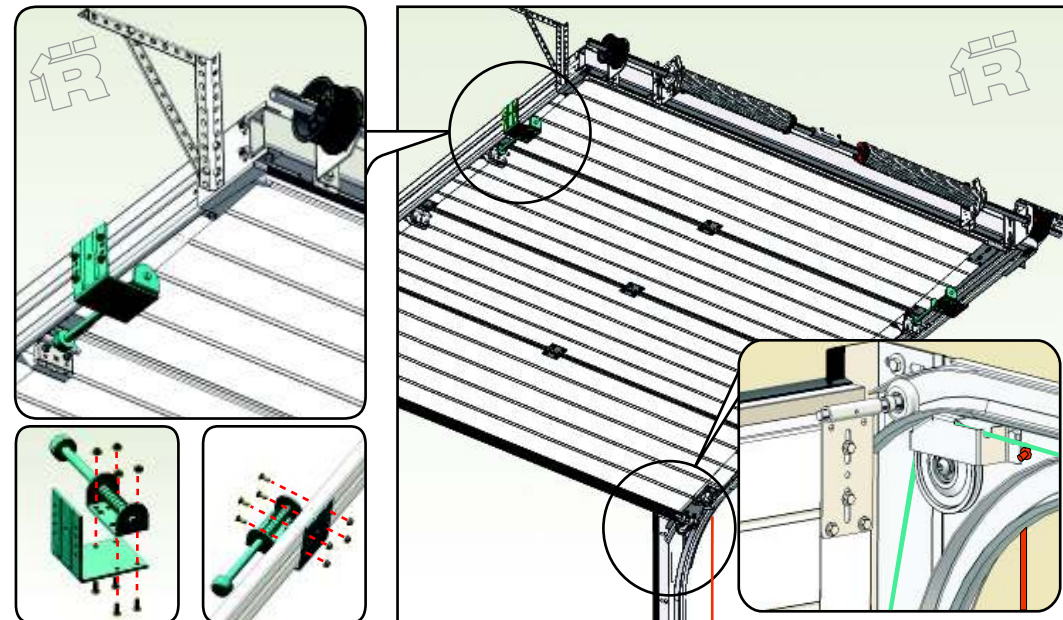

# ІНСТРУКЦІЯ З МОНТАЖУ

секційних воріт RYTERNA

RDOC-MI-PAV-RP-LHR-RM-01

ЗАВОДСЬКИЙ НОМЕР

BM XXXXxxxx-XXX-XXXX

Оберти пружини XX

L - ліва деталь , R - права деталь