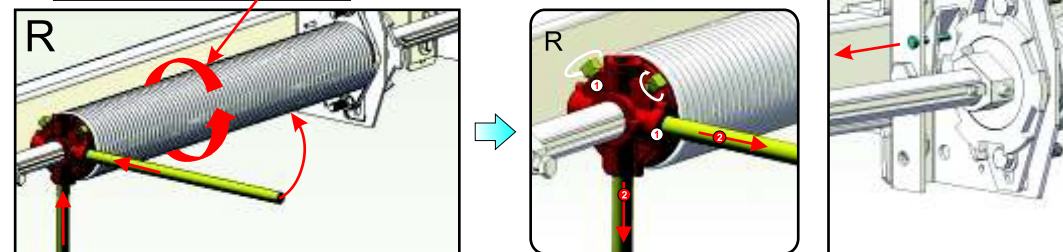

# ІНСТРУКЦІЯ З МОНТАЖУ

секційних воріт RYTERNA

RDOC-MI-PAV-RP-LHR-RM-01

ЗАВОДСЬКИЙ НОМЕР

BM XXXXxxxx-XXX-XXXX

Оберти пружини XX

L - ліва деталь , R - права деталь