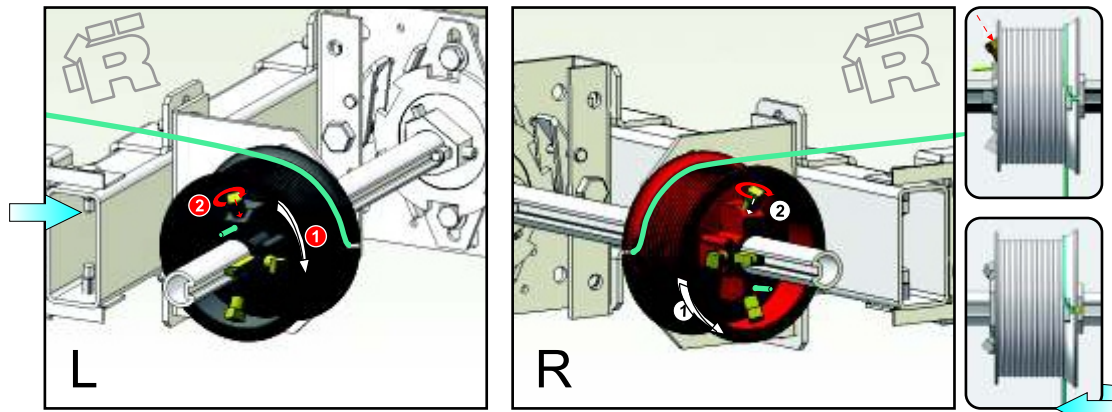

# ІНСТРУКЦІЯ З МОНТАЖУ

секційних воріт RYTERNA

RDOC-MI-PAV-RP-LHR-RM-01

ЗАВОДСЬКИЙ НОМЕР

BM XXXXxxxx-XXX-XXXX

Оберти пружини XX

L - ліва деталь , R - права деталь